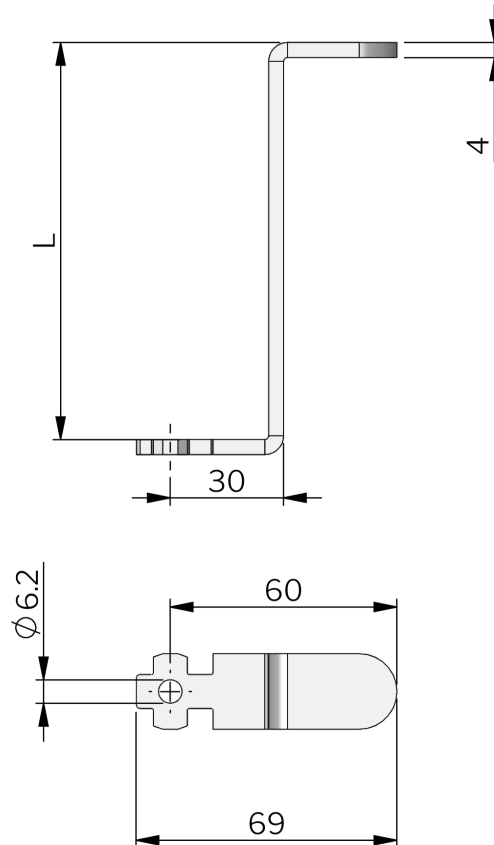

KLIMA-FLEX 2-SÄKERHETSSPÄRR

På trycksatta ventilationsaggregat förhindrar säkerhetsspärren att dörren flyger upp och träffar operatören. I Klima-flex 2-systemet kan du kombinera en säkerhetsspärr, en stånglänk och/eller ett invändigt säkerhetshandtag med den inre rullregeln.

MATERIAL

Safety catch: Steel, yellow powder coat

RELATERADE PRODUKTER

Inside options: 2-315c

Use the Index Code at industrilas.com

Artikelnummer	Beskrivning
2651-901025	L is adapted to fit door thicknesses up to 25 mm
2651-901050	L is adapted to fit door thicknesses between 25-50 mm
2651-901075	L is adapted to fit door thicknesses between 50-75 mm
2651-901100	L is adapted to fit door thicknesses between 75-100 mm